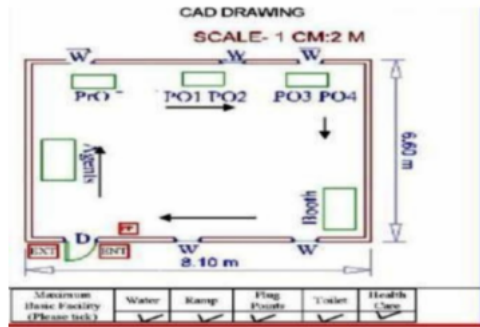

Google Map View

Polling Station Building Front View

Polling Station Front View

Cad View

Key MAP View

சட்டமன்றத் தொகுதியின் எண் மற்றும் பெயர் : 2-பெரையேரி  
பிரிவு எண் மற்றும் பெயர் : 1-மீஞ்சூர் (சி.சி.ஊ), லட்சுமிபுரம் ரோடு (வார்டு-7)