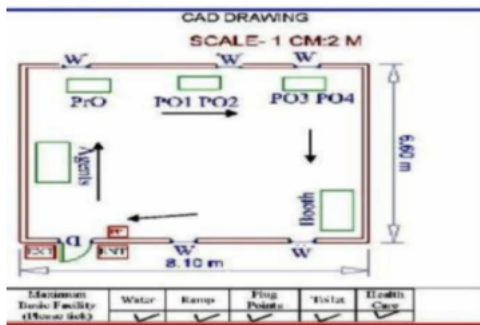

Nazri Naksha

Google Map View

Polling Station Building Front View

Polling Station Front View

Cad View

Key MAP View

சட்டமன்றத் தொகுதியின் எண் மற்றும் பெயர் : 2-பொன்னேரி பிரிவு எண் மற்றும் பெயர் 1-மீஞ்சூர் (சி.சி.ஊ), பச்சையம்மன் நகர் (வார்டு-7)