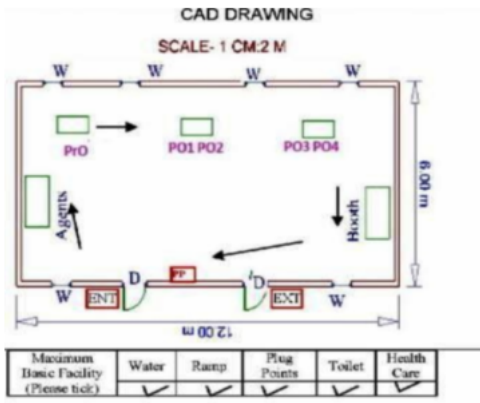

Google Map View

Polling Station Building Front View

Polling Station Front View

Cad View

Key MAP View

1 பெயர் : அர்னால்ட் தந்தை பெயர் : போவாஸ் வீட்டு எண் : 1 வயது : 26 பாலினம் : ஆண் Photo is available	YSS1603406	2 பெயர் : பவித்ரா தந்தை பெயர் : பாபு வீட்டு எண் : 1 வயது : 23 பாலினம் : பெண் Photo is available	YSS2430429	3 பெயர் : எட்டியப்பன் தந்தை பெயர் : பெருமாள் வீட்டு எண் : 3 வயது : 38 பாலினம் : ஆண் Photo is available	YSS2535110
4 பெயர் : இந்திரா கணவர் பெயர் : எட்டியப்பன் வீட்டு எண் : 03 வயது : 35 பாலினம் : பெண் Photo is available	YSS2488815	5 பெயர் : லட்சுமி கணவர் பெயர் : சினிவாசன் வீட்டு எண் : 4 வயது : 66 பாலினம் : பெண் Photo is available	YSS2023331	6 பெயர் : சுந்தரி கணவர் பெயர் : சண்முகம் வீட்டு எண் : 4 வயது : 46 பாலினம் : பெண் Photo is available	YSS1332139
7 பெயர் : மீனாட்சி கணவர் பெயர் : சேஷய்யா வீட்டு எண் : 5 வயது : 53 பாலினம் : பெண் Photo is available	YSS2023356	8 பெயர் : சுகுணா கணவர் பெயர் : வெங்கடேசன் வீட்டு எண் : 5 வயது : 42 பாலினம் : பெண் Photo is available	YSS1466994	9 பெயர் : ஹேமலதா தந்தை பெயர் : வெங்கடராமைய்யா வீட்டு எண் : 5 வயது : 25 பாலினம் : பெண் Photo is available	YSS1603299
10 பெயர் : திவாகர் தந்தை பெயர் : கிருஷ்ணமூர்த்தி வீட்டு எண் : 6 வயது : 26 பாலினம் : ஆண் Photo is available	YSS1603240	11 பெயர் : தேவகி கணவர் பெயர் : சினிவாசன் வீட்டு எண் : 7 வயது : 73 பாலினம் : பெண் Photo is available	YSS2023372	12 பெயர் : சந்தியா கணவர் பெயர் : கோபி வீட்டு எண் : 7 வயது : 39 பாலினம் : பெண் Photo is available	YSS0975557
13 பெயர் : காமாட்சி கணவர் பெயர் : செல்லமாரி வீட்டு எண் : 8 வயது : 58 பாலினம் : பெண் Photo is available	YSS2423713	14 பெயர் : மணி தந்தை பெயர் : முனுசாமி வீட்டு எண் : 9 வயது : 61 பாலினம் : ஆண் Photo is available	YSS2425692	15 பெயர் : முருகம்மா கணவர் பெயர் : மணி வீட்டு எண் : 9 வயது : 56 பாலினம் : பெண் Photo is available	YSS2023406
16 பெயர் : ரஜினிகுமார் தந்தை பெயர் : மணி வீட்டு எண் : 9 வயது : 36 பாலினம் : ஆண் Photo is available	YSS1331834	17 பெயர் : சீனன் தந்தை பெயர் : ராஜி வீட்டு எண் : 10 வயது : 64 பாலினம் : ஆண் Photo is available	HWT1924224	18 பெயர் : முனியம்மா கணவர் பெயர் : சீனன் வீட்டு எண் : 10 வயது : 60 பாலினம் : பெண் Photo is available	HWT1924786
19 பெயர் : வரலட்சுமி தந்தை பெயர் : சீனிவாசன் வீட்டு எண் : 10 வயது : 31 பாலினம் : பெண் Photo is available	YSS2425064	20 பெயர் : பச்சையப்பன் தந்தை பெயர் : ராமசாமி வீட்டு எண் : 14 வயது : 63 பாலினம் : ஆண் Photo is available	YSS2023422	21 பெயர் : செந்தில்குமார் தந்தை பெயர் : பச்சையப்பன் வீட்டு எண் : 14 வயது : 43 பாலினம் : ஆண் Photo is available	HWT5320015
22 பெயர் : ஜெகதீஷ் தந்தை பெயர் : பச்சையப்பன் வீட்டு எண் : 14 வயது : 33 பாலினம் : ஆண் Photo is available	YSS0562900	23 பெயர் : ஏழுமலை தந்தை பெயர் : ராமசாமி வீட்டு எண் : 15 வயது : 63 பாலினம் : ஆண் Photo is available	YSS2023430	24 பெயர் : ரத்னா கணவர் பெயர் : ஏழுமலை வீட்டு எண் : 15 வயது : 61 பாலினம் : பெண் Photo is available	YSS2023448
25 பெயர் : வைஷ்ணவி தந்தை பெயர் : ஹரிகிருஷ்ணன் வீட்டு எண் : 15 வயது : 19 பாலினம் : பெண் Photo is available	YSS2674414	26 பெயர் : செல்வந்தி தந்தை பெயர் : ஏழுமலை வீட்டு எண் : 15-1 வயது : 30 பாலினம் : பெண் Photo is available	YSS0975565	27 பெயர் : முத்து தந்தை பெயர் : செல்வராஜ் வீட்டு எண் : 16 வயது : 45 பாலினம் : ஆண் Photo is available	HWT1917608
28 பெயர் : மகேஸ்வரி கணவர் பெயர் : முத்து வீட்டு எண் : 16 வயது : 37 பாலினம் : பெண் Photo is available	YSS0975573	29 பெயர் : கிருஷ்ணவேணி கணவர் பெயர் : கோவிந்தய்யா வீட்டு எண் : 17 வயது : 73 பாலினம் : பெண் Photo is available	YSS2023463	30 பெயர் : ராஜம்மா கணவர் பெயர் : செல்லையா வீட்டு எண் : 17 வயது : 64 பாலினம் : பெண் Photo is available	YSS0975607