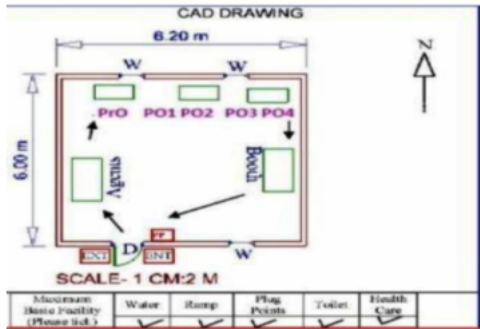

Cad View

Key MAP View