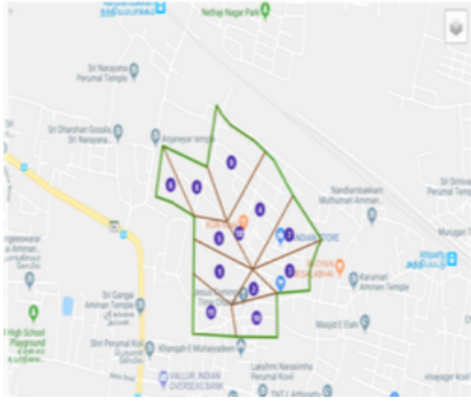

Nazri Naksha