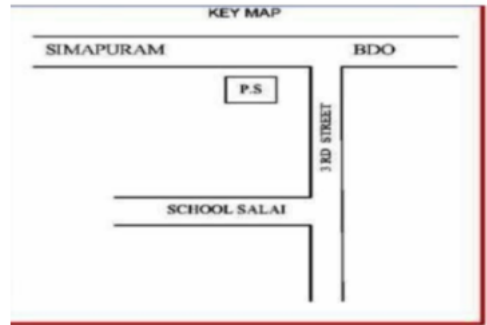

Google Map View

Polling Station Building Front View

Polling Station Front View

Cad View

Key MAP View

1 பெயர் : ஆதிஷேசன் தந்தை பெயர்: துரைசாமி வீட்டு எண் : 1 வயது : 62 பாலினம் : ஆண் Photo is available	YSS2461762	2 பெயர் : வேதவல்லி கணவர் பெயர்: ஆதிஷேசன் வீட்டு எண் : 1 வயது : 56 பாலினம் : பெண் Photo is available	YSS2461770	3 பெயர் : கார்த்திக் தந்தை பெயர்: ஆதிஷேசன் வீட்டு எண் : 1 வயது : 34 பாலினம் : ஆண் Photo is available	YSS2461739
4 பெயர் : சுகன்யா தந்தை பெயர்: சுப்பிரமணி வீட்டு எண் : 1 வயது : 31 பாலினம் : பெண் Photo is available	YSS2461747	5 பெயர் : அகல்யா தந்தை பெயர்: ஆதிஷேசன் வீட்டு எண் : 1 வயது : 30 பாலினம் : பெண் Photo is available	YSS2461754	6 பெயர் : சாந்தாமணி கணவர் பெயர்: லோகநாதன் வீட்டு எண் : 2 வயது : 77 பாலினம் : பெண் Photo is available	YSS1268929
7 பெயர் : அம்மு கணவர் பெயர்: விஜயகுமார் வீட்டு எண் : 2 வயது : 55 பாலினம் : பெண் Photo is available	YSS0976688	8 பெயர் : விஜயராணி கணவர் பெயர்: குமரேஷ் வீட்டு எண் : 2 வயது : 51 பாலினம் : பெண் Photo is available	YSS1268887	9 பெயர் : கார்த்திகேயன் தந்தை பெயர்: ஜேசுதாஸ் வீட்டு எண் : 2 வயது : 43 பாலினம் : ஆண் Photo is available	YSS1268945
10 பெயர் : சொப்னா கணவர் பெயர்: கார்த்திகேயன் வீட்டு எண் : 2 வயது : 38 பாலினம் : பெண் Photo is available	YSS1268937	11 பெயர் : அப்துல்லஹால் தந்தை பெயர்: முகமதுஅலிஜின்ன வீட்டு எண் : 2 வயது : 37 பாலினம் : ஆண் Photo is available	YSS0384859	# 12 பெயர் : சுபத்ரா வி தந்தை பெயர்: விஜயகுமார் வீட்டு எண் : 2 வயது : 29 பாலினம் : பெண் Photo is available	YSS1203058
13 பெயர் : வெற்றிவேல் வீ கே குமரேஷ் தந்தை பெயர்: குமரேஷ் வீட்டு எண் : 2 வயது : 23 பாலினம் : ஆண் Photo is available	YSS2534824	14 பெயர் : தாசுநீந் குமார் தாயின் பெயர்: அம்மு வீட்டு எண் : 2 வயது : 22 பாலினம் : ஆண் Photo is available	YSS2524973	15 பெயர் : பெரியசாமி தந்தை பெயர்: சங்கரலிங்கம் வீட்டு எண் : 3 வயது : 66 பாலினம் : ஆண் Photo is available	YSS0065383
16 பெயர் : தாமரைச்செல்வி கணவர் பெயர்: பெரியசாமி வீட்டு எண் : 3 வயது : 64 பாலினம் : பெண் Photo is available	YSS0065375	17 பெயர் : சக்கரவர்த்தி கௌதமன் தந்தை பெயர்: பெரியசாமி வீட்டு எண் : 3 வயது : 42 பாலினம் : ஆண் Photo is available	YSS0065482	18 பெயர் : சத்தியப்பிரியா தந்தை பெயர்: பெரியசாமி வீட்டு எண் : 3 வயது : 41 பாலினம் : பெண் Photo is available	YSS0065367
19 பெயர் : கஸ்தூரி கணவர் பெயர்: பொன்பாஸ்கர் வீட்டு எண் : 3 வயது : 29 பாலினம் : பெண் Photo is available	YSS2542967	20 பெயர் : ஜானகி தந்தை பெயர்: ரவி வீட்டு எண் : 3ஏ வயது : 24 பாலினம் : பெண் Photo is available	YSS2542892	21 பெயர் : முத்து தந்தை பெயர்: ரவி வீட்டு எண் : 3ஏ வயது : 21 பாலினம் : ஆண் Photo is available	YSS2542991
22 பெயர் : விஜியலக்ஷ்மி கணவர் பெயர்: ரவி வீட்டு எண் : 3-a வயது : 57 பாலினம் : பெண் Photo is available	YSS0976662	23 பெயர் : பட்டாபிராமன் தந்தை பெயர்: சுப்ரமணி வீட்டு எண் : 5 வயது : 71 பாலினம் : ஆண் Photo is available	YSS1947332	24 பெயர் : ஜானகி கணவர் பெயர்: பட்டாபிராமன் வீட்டு எண் : 5 வயது : 59 பாலினம் : பெண் Photo is available	YSS1947340
# 25 பெயர் : ஸ்ரீவித்யா கணவர் பெயர்: நாகராஜன் வீட்டு எண் : 5 வயது : 38 பாலினம் : பெண் Photo is available	YSS0976670	26 பெயர் : பாபு தந்தை பெயர்: சபாபதி வீட்டு எண் : 5A வயது : 52 பாலினம் : ஆண் Photo is available	YSS1268820	27 பெயர் : சுந்தரி கணவர் பெயர்: பாபு வீட்டு எண் : 5A வயது : 44 பாலினம் : பெண் Photo is available	YSS1268838
28 பெயர் : சரன்யா பாபு தந்தை பெயர்: பாபு வீட்டு எண் : 5ஏ வயது : 20 பாலினம் : பெண் Photo is available	YSS2687994	29 பெயர் : துரை தந்தை பெயர்: ராஜா ரத்தினம் வீட்டு எண் : 5D வயது : 26 பாலினம் : ஆண் Photo is available	YSS2512127	30 பெயர் : நந்தினி தந்தை பெயர்: ராஜா ரத்தினம் வீட்டு எண் : 5 D வயது : 23 பாலினம் : பெண் Photo is available	YSS2524999