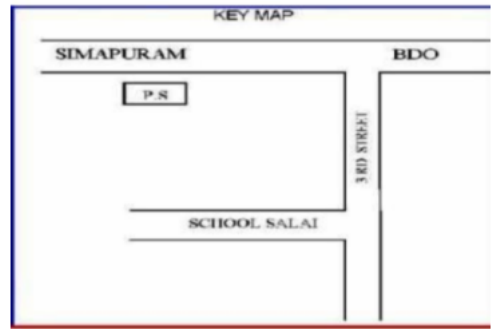

Google Map View

Polling Station Building Front View

Polling Station Front View

Cad View

Key MAP View

1 பெயர் : கஸ்தூரி கணவர் பெயர்: செஞ்சிலு வீட்டு எண் : 1 வயது : 73 பாலினம் : பெண்	YSS1949577 Photo is available	2 பெயர் : பாலன் தந்தை பெயர்: சின்னப்பன் வீட்டு எண் : 1 வயது : 70 பாலினம் : ஆண்	YSS1949585 Photo is available	3 பெயர் : தாமு தாயின் பெயர்: போடியம்மாள் வீட்டு எண் : 1 வயது : 67 பாலினம் : ஆண்	HWT1847219 Photo is available
4 பெயர் : லட்சுமி கணவர் பெயர்: வேணு வீட்டு எண் : 1 வயது : 66 பாலினம் : பெண்	YSS0516955 Photo is available	5 பெயர் : மங்கம்மாள் கணவர் பெயர்: பாலன் வீட்டு எண் : 1 வயது : 58 பாலினம் : பெண்	YSS1949593 Photo is available	6 பெயர் : செல்வம் தந்தை பெயர்: வேலு வீட்டு எண் : 1 வயது : 56 பாலினம் : ஆண்	YSS0516583 Photo is available
7 பெயர் : மைதிலி கணவர் பெயர்: பாலாஜி வீட்டு எண் : 1 வயது : 50 பாலினம் : பெண்	YSS1949601 Photo is available	8 பெயர் : ரஜினி கணவர் பெயர்: அண்ணாதுரை வீட்டு எண் : 1 வயது : 49 பாலினம் : பெண்	YSS1949619 Photo is available	9 பெயர் : உமாபதி தந்தை பெயர்: வேலு வீட்டு எண் : 1 வயது : 45 பாலினம் : ஆண்	YSS0516666 Photo is available
10 பெயர் : உஷா கணவர் பெயர்: உமாபதி வீட்டு எண் : 1 வயது : 42 பாலினம் : பெண்	YSS0516724 Photo is available	11 பெயர் : முனுசாமி தந்தை பெயர்: பாலன் வீட்டு எண் : 1 வயது : 40 பாலினம் : ஆண்	YSS0066142 Photo is available	12 பெயர் : சுகுமார் தந்தை பெயர்: பாலன் வீட்டு எண் : 1 வயது : 37 பாலினம் : ஆண்	YSS0066159 Photo is available
13 பெயர் : முருகம்மாள் கணவர் பெயர்: சுகுமார் வீட்டு எண் : 1 வயது : 37 பாலினம் : பெண்	YSS0066183 Photo is available	14 பெயர் : யுவராஜ் தந்தை பெயர்: பாலாஜி வீட்டு எண் : 1 வயது : 35 பாலினம் : ஆண்	YSS0135350 Photo is available	15 பெயர் : மேகநாதன் தந்தை பெயர்: சுப்பிரமணி வீட்டு எண் : 1 வயது : 35 பாலினம் : ஆண்	YSS0385450 Photo is available
16 பெயர் : ஹேமலதா தந்தை பெயர்: சுகுமார் வீட்டு எண் : 1 வயது : 34 பாலினம் : பெண்	YSS0516575 Photo is available	17 பெயர் : புருஷோத்தமன் தந்தை பெயர்: வெங்கடசன் வீட்டு எண் : 1 வயது : 32 பாலினம் : ஆண்	YSS0563270 Photo is available	18 பெயர் : அனீதா தந்தை பெயர்: சுகுமார் வீட்டு எண் : 1 வயது : 32 பாலினம் : பெண்	YSS0977728 Photo is available
19 பெயர் : மாதவன் தந்தை பெயர்: பாண்டி வீட்டு எண் : 1 வயது : 31 பாலினம் : ஆண்	YSS0977710 Photo is available	20 பெயர் : சரத்குமார் தந்தை பெயர்: தாமு வீட்டு எண் : 1 வயது : 30 பாலினம் : ஆண்	YSS0977702 Photo is available	21 பெயர் : சுபா தந்தை பெயர்: பாண்டி வீட்டு எண் : 1 வயது : 29 பாலினம் : பெண்	YSS1141480 Photo is available
22 பெயர் : சதிஷ் தந்தை பெயர்: ரவி வீட்டு எண் : 1 வயது : 29 பாலினம் : ஆண்	YSS1203082 Photo is available	23 பெயர் : திவ்யா கணவர் பெயர்: யுவராஜ் வீட்டு எண் : 1 வயது : 28 பாலினம் : பெண்	YSS2551356 Photo is available	24 பெயர் : சங்கீதா கணவர் பெயர்: சரத்குமார் வீட்டு எண் : 1 வயது : 25 பாலினம் : பெண்	YSS2429983 Photo is available
25 பெயர் : வெங்கடேஷ் தந்தை பெயர்: செல்வமணி வீட்டு எண் : 1 வயது : 24 பாலினம் : ஆண்	YSS2306843 Photo is available	26 பெயர் : விக்னேஷ் தந்தை பெயர்: செல்வமணி வீட்டு எண் : 1 வயது : 23 பாலினம் : ஆண்	YSS2486785 Photo is available	27 பெயர் : காவியா தந்தை பெயர்: முனுசாமி வீட்டு எண் : 1 வயது : 19 பாலினம் : பெண்	YSS2692580 Photo is available
28 பெயர் : அண்ணாதுரை தந்தை பெயர்: செஞ்சிலு வீட்டு எண் : 1-2 வயது : 55 பாலினம் : ஆண்	YSS1949627 Photo is available	29 பெயர் : கண்ணன் தந்தை பெயர்: செஞ்சிலு வீட்டு எண் : 1-3 வயது : 50 பாலினம் : ஆண்	YSS1949635 Photo is available	30 பெயர் : ராதிகா கணவர் பெயர்: கண்ணன் வீட்டு எண் : 1-3 வயது : 45 பாலினம் : பெண்	HWT3306156 Photo is available