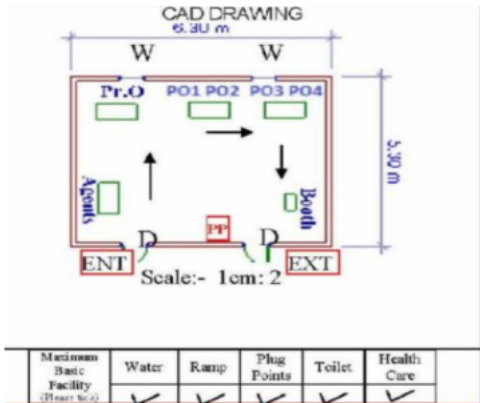

Nazri Naksha

Google Map View

Polling Station Building Front View

Polling Station Front View

Cad View

Key MAP View

1	YSS1613975	பெயர் : குணசுந்தரி கணவர் பெயர்: வேல்விஜயன் வீட்டு எண் : 1 வயது : 69 பாலினம் : பெண்	Photo is available	2	HWT5612593	பெயர் : ஆனந்தன் தந்தை பெயர்: ஆறுமுகம் வீட்டு எண் : 1 வயது : 63 பாலினம் : ஆண்	Photo is available	3	YSS2358570	பெயர் : செங்குட்டவன் தந்தை பெயர்: சச்சிதானந்தம் வீட்டு எண் : 1 வயது : 60 பாலினம் : ஆண்	Photo is available
4	YSS2358554	பெயர் : அருணா கணவர் பெயர்: செங்குட்டுவன் வீட்டு எண் : 1 வயது : 60 பாலினம் : பெண்	Photo is available	5	YSS1613983	பெயர் : முனியம்மாள் கணவர் பெயர்: ஆனந்தன் வீட்டு எண் : 1 வயது : 55 பாலினம் : பெண்	Photo is available	6	YSS0678557	பெயர் : இந்திரா கணவர் பெயர்: முத்து வீட்டு எண் : 1 வயது : 48 பாலினம் : பெண்	Photo is available
7	YSS1613991	பெயர் : ஓளிச்சந்திரன் தந்தை பெயர்: வேல்விஜயன் வீட்டு எண் : 1 வயது : 47 பாலினம் : ஆண்	Photo is available	8	YSS0000109	பெயர் : மணிமேகலை கணவர் பெயர்: மணிகண்டன் வீட்டு எண் : 1 வயது : 43 பாலினம் : பெண்	Photo is available	9	YSS0678664	பெயர் : நதியா கணவர் பெயர்: ஓளிச்சந்திரன் வீட்டு எண் : 1 வயது : 38 பாலினம் : பெண்	Photo is available
10	YSS0444364	பெயர் : சங்கீதா கணவர் பெயர்: மோகன் வீட்டு எண் : 1 வயது : 36 பாலினம் : பெண்	Photo is available	11	YSS0444406	பெயர் : ஜீவிதா கணவர் பெயர்: குமரேசன் வீட்டு எண் : 1 வயது : 36 பாலினம் : பெண்	Photo is available	12	YSS0841379	பெயர் : ஆர்த்தி கணவர் பெயர்: பார்த்திபன் வீட்டு எண் : 1 வயது : 35 பாலினம் : பெண்	Photo is available
13	YSS1450667	பெயர் : வைஷ்ணவி கணவர் பெயர்: விவேக் வீட்டு எண் : 1 வயது : 31 பாலினம் : பெண்	Photo is available	14	YSS1368380	பெயர் : வனிதா தந்தை பெயர்: செஞ்சி வீட்டு எண் : 1 வயது : 29 பாலினம் : பெண்	Photo is available	15	AYR1365345	பெயர் : சகிலா தந்தை பெயர்: முர்த்தி வீட்டு எண் : 1 வயது : 26 பாலினம் : பெண்	Photo is available
16	YSS1614015	பெயர் : ராணி கணவர் பெயர்: இராஜாபாதர் வீட்டு எண் : 2 வயது : 66 பாலினம் : பெண்	Photo is available	17	YSS0321539	பெயர் : கமலகண்ணன் தந்தை பெயர்: இராஜாபாதர் வீட்டு எண் : 2 வயது : 46 பாலினம் : ஆண்	Photo is available	18	YSS2514990	பெயர் : கோ உமாமகேஷ்வரி கணவர் பெயர்: கோபி வீட்டு எண் : 2 வயது : 43 பாலினம் : பெண்	Photo is available
19	YSS2557650	பெயர் : பிரித்திகா தந்தை பெயர்: அருள் வீட்டு எண் : 2 வயது : 21 பாலினம் : பெண்	Photo is available	20	HWT3001260	பெயர் : வரலட்சுமி கணவர் பெயர்: கமலகண்ணன் வீட்டு எண் : 2A வயது : 42 பாலினம் : பெண்	Photo is available	21	YSS2284073	பெயர் : நிவதா கணவர் பெயர்: பிரதாப் வீட்டு எண் : 2 காட்டுக்குளம் வயது : 26 பாலினம் : பெண்	Photo is available
22	YSS1614031	பெயர் : துரைராஜ் தந்தை பெயர்: வெங்கடசுப்பு வீட்டு எண் : 3 வயது : 80 பாலினம் : ஆண்	Photo is available	23	YSS1614049	பெயர் : சூரியா கணவர் பெயர்: துரைராஜ் வீட்டு எண் : 3 வயது : 67 பாலினம் : பெண்	Photo is available	24	YSS1614056	பெயர் : ஆசைத்தம்பி தந்தை பெயர்: துரைசாமி வீட்டு எண் : 3 வயது : 64 பாலினம் : ஆண்	Photo is available
25	YSS1614064	பெயர் : கீதா கணவர் பெயர்: ஆசைத்தம்பி வீட்டு எண் : 3 வயது : 57 பாலினம் : பெண்	Photo is available	26	YSS1614072	பெயர் : வாசு தந்தை பெயர்: ஆறுமுகம் வீட்டு எண் : 3 வயது : 56 பாலினம் : ஆண்	Photo is available	27	YSS1614080	பெயர் : சின்னம்மாள் கணவர் பெயர்: வாசு வீட்டு எண் : 3 வயது : 53 பாலினம் : பெண்	Photo is available
28	YSS1614098	பெயர் : கிருஷ்ணகுமார் தந்தை பெயர்: துரைராஜ் வீட்டு எண் : 3 வயது : 49 பாலினம் : ஆண்	Photo is available	29	HWT1561240	பெயர் : தமிழரசன் தந்தை பெயர்: துரைராஜ் வீட்டு எண் : 3 வயது : 46 பாலினம் : ஆண்	Photo is available	30	HWT1560929	பெயர் : பார்த்திபன் தந்தை பெயர்: துரைராஜ் வீட்டு எண் : 3 வயது : 45 பாலினம் : ஆண்	Photo is available