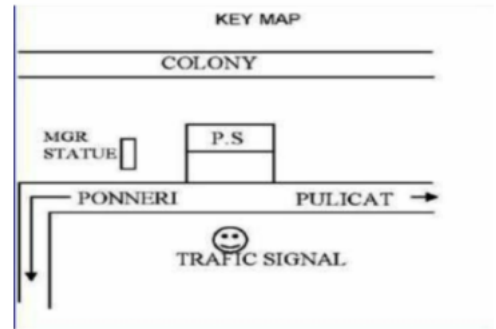

Cad View

Key MAP View