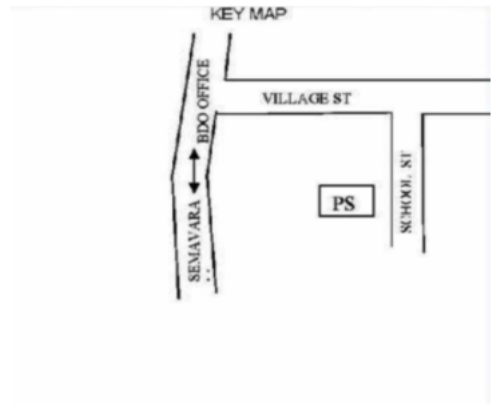

Cad View

Key MAP View