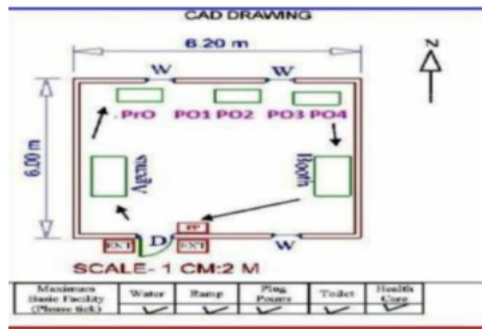

Google Map View

Polling Station Building Front View

Polling Station Front View

Cad View

Key MAP View

சட்டமன்றத் தொகுதியின் எண் மற்றும் பெயர் : 2-பொன்னேரி  
பிரிவு எண் மற்றும் பெயர் : 1-நாலூர் (ஊ), மேட்டு ரெட்டி பாளையம் (வார்டு-4)