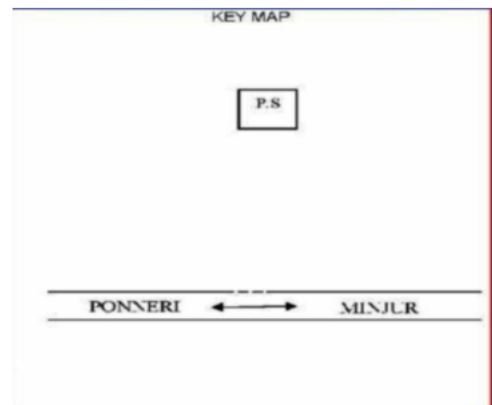

<b>3. வாக்குச் சாவடியின் விவரங்கள்</b>		
வாக்குச் சாவடியின் எண் மற்றும் பெயர் : 206 - அரசினர் உயர்நிலைப்பள்ளி (வடக்கு பக்கம் தெற்கு முகவாசல், அறை எண்.2) நாலூர்-601203	<b>வாக்குச் சாவடியின் வகைப்பாடு (ஆண்/பெண்/பொது)</b>	பொது
வாக்குச் சாவடியின் முகவரி : அரசினர் உயர்நிலைப்பள்ளி, நாலூர் - 601203	<b>துணை வாக்குச் சாவடிகளின் எண்ணிக்கை :</b>	0

<b>4. வாக்காளர்களின் எண்ணிக்கை</b>					
தொடங்கும் வரிசை எண்	முடியும் வரிசை எண்.	நிகர வாக்காளர்களின் எண்ணிக்கை			
		ஆண்	பெண்	மூன்றாம் பாலினம்	மொத்தம்
1	685	333	343	0	676

கையொப்பம்

Nazri Naksha

Google Map View

Polling Station Building Front View

Polling Station Front View

Cad View

Key MAP View

சட்டமன்றத் தொகுதியின் எண் மற்றும் பெயர் : 2-பொன்னேரி  
பிரிவு எண் மற்றும் பெயர் : 1-நாலூர் (ஊ), கேசவபுரம் கதவு எண் 1 முதல் 76 வரை (வார்டு-1)