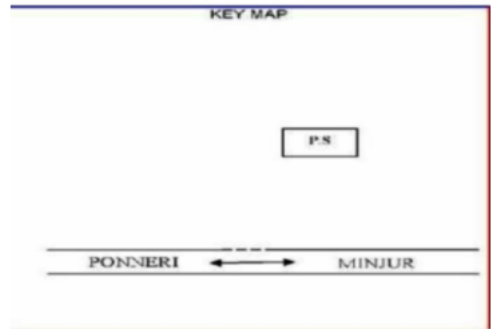

Google Map View

Polling Station Building Front View

Polling Station Front View

Cad View

Key MAP View

சட்டமன்றத் தொகுதியின் எண் மற்றும் பெயர் : 2-பொன்னேரி
பிரிவு எண் மற்றும் பெயர் : 1-நாலூர் (ஊ), ராமச்சந்திரா நகர் (வார்டு-1)