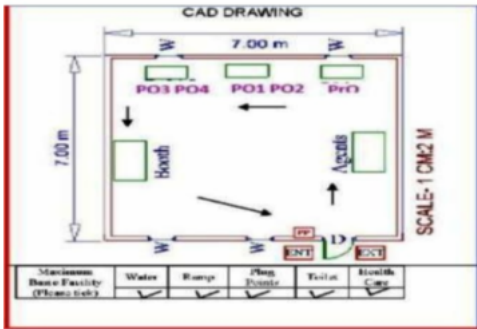

Google Map View

Polling Station Building Front View

Polling Station Front View

Cad View

Key MAP View

சட்டமன்றத் தொகுதியின் எண் மற்றும் பெயர் : 2-பொன்னேரி
பிரிவு எண் மற்றும் பெயர் : 1-நாலூர் (ஊ), ராமச்சந்திரா நகர் (வார்டு-1)