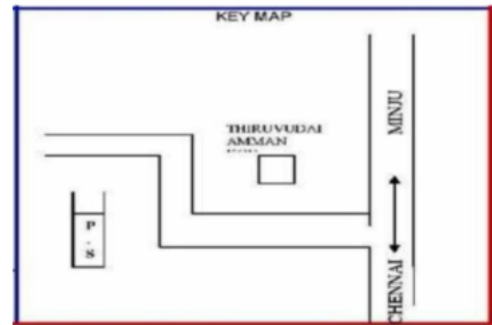

Key MAP View