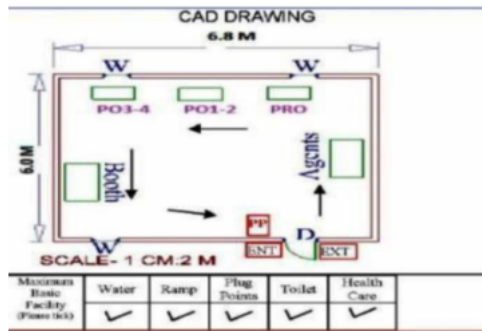

Nazri Naksha

Google Map View

Polling Station Building Front View

Polling Station Front View

Cad View

Key MAP View

சட்டமன்றத் தொகுதியின் எண் மற்றும் பெயர் : 2-பொன்னேரி  
பிரிவு எண் மற்றும் பெயர் 1-அத்திப்பட்டு (ஊ), இந்திரா நகர் (வார்டு-1)