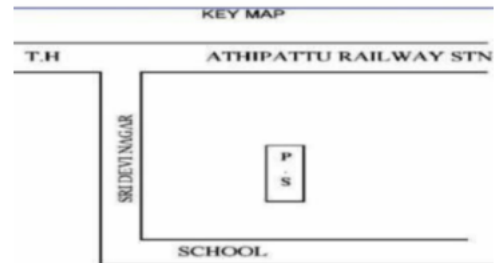

Google Map View

Polling Station Building Front View

Polling Station Front View

Cad View

Key MAP View

1 பெயர் : தசரதன் தந்தை பெயர்: ராதாகிருஷ்ணன் வீட்டு எண் : 1 வயது : 70 பாலினம் : ஆண் Photo is available	YSS2014041	2 பெயர் : சுலோசனா கணவர் பெயர்: தசரதன் வீட்டு எண் : 1 வயது : 63 பாலினம் : பெண் Photo is available	YSS2014058	3 பெயர் : பாஸ்கர் தந்தை பெயர்: சுப்பாரெட்டி வீட்டு எண் : 1 வயது : 61 பாலினம் : ஆண் Photo is available	YSS0773853
4 பெயர் : ஆறுமுகம் தந்தை பெயர்: சீனிவாசன் வீட்டு எண் : 1 வயது : 60 பாலினம் : ஆண் Photo is available	YSS0773754	5 பெயர் : வாசு தந்தை பெயர்: வடிவேல் வீட்டு எண் : 1 வயது : 55 பாலினம் : ஆண் Photo is available	YSS1426337	6 பெயர் : பாபுலால் தந்தை பெயர்: கேஷராமஜி வீட்டு எண் : 1 வயது : 51 பாலினம் : ஆண் Photo is available	YSS0504969
7 பெயர் : சிங்காரிதேவி கணவர் பெயர்: பாபுலால் வீட்டு எண் : 1 வயது : 50 பாலினம் : பெண் Photo is available	YSS0504753	8 பெயர் : செல்வி கணவர் பெயர்: வாசு வீட்டு எண் : 1 வயது : 43 பாலினம் : பெண் Photo is available	YSS1274687	9 பெயர் : நவீன் குமார் தந்தை பெயர்: பாஸ்கர் வீட்டு எண் : 1 வயது : 43 பாலினம் : ஆண் Photo is available	YSS0773820
10 பெயர் : ஷகீலா கணவர் பெயர்: ஷேக்மஸ்தான் வீட்டு எண் : 1 வயது : 42 பாலினம் : பெண் Photo is available	HWT3226560	11 பெயர் : நதியா கணவர் பெயர்: கோட்டஸ்வரன் வீட்டு எண் : 1 வயது : 39 பாலினம் : பெண் Photo is available	YSS0566828	12 பெயர் : குானசௌந்தரி தந்தை பெயர்: தசரதன் வீட்டு எண் : 1 வயது : 38 பாலினம் : பெண் Photo is available	HWT5687017
13 பெயர் : ராஜேஷ் தந்தை பெயர்: மோகன்லால் வீட்டு எண் : 1 வயது : 35 பாலினம் : ஆண் Photo is available	YSS0504555	14 பெயர் : ஸ்ரீராம் தேவ் தந்தை பெயர்: தேன்மணி வீட்டு எண் : 1 வயது : 23 பாலினம் : ஆண் Photo is available	YSS2683480	15 பெயர் : கண்ணம்மா கணவர் பெயர்: ரத்தினம் வீட்டு எண் : 1B வயது : 84 பாலினம் : பெண் Photo is available	HWT1934595
16 பெயர் : சீனிவாசன் தந்தை பெயர்: ராமகிருஷ்ணரெட்டி வீட்டு எண் : 1C வயது : 34 பாலினம் : ஆண் Photo is available	HWT3377355	17 பெயர் : சுதிர் தந்தை பெயர்: சரத்பாபு வீட்டு எண் : 2 வயது : 49 பாலினம் : ஆண் Photo is available	YSS2014066	18 பெயர் : கவிதா கணவர் பெயர்: சுதிர் வீட்டு எண் : 2 வயது : 46 பாலினம் : பெண் Photo is available	YSS0985036
19 பெயர் : நாரமுகமது தந்தை பெயர்: சேக்மஸ்தான் வீட்டு எண் : 2 வயது : 40 பாலினம் : ஆண் Photo is available	HWT3226487	20 பெயர் : வீரராகவன் தந்தை பெயர்: வேலாயுதம் வீட்டு எண் : 2-2 வயது : 72 பாலினம் : ஆண் Photo is available	HWT3305943	21 பெயர் : கோபாலகிருஷ்ணன் தந்தை பெயர்: வீரராகவன் வீட்டு எண் : 2-2 வயது : 43 பாலினம் : ஆண் Photo is available	HWT3308830
22 பெயர் : நந்தினி தந்தை பெயர்: வெங்கடேசன் வீட்டு எண் : 2-2 வயது : 31 பாலினம் : பெண் Photo is available	YSS0980425	23 பெயர் : சுதாகர் தந்தை பெயர்: நரசிம்மன் வீட்டு எண் : 2ஏ வயது : 73 பாலினம் : ஆண் Photo is available	YSS2014371	24 பெயர் : பார்வதி கணவர் பெயர்: சுதாகர் வீட்டு எண் : 2ஏ வயது : 66 பாலினம் : பெண் Photo is available	YSS2014405
25 பெயர் : சரஸ்வதி கணவர் பெயர்: கோபால் வீட்டு எண் : 3 வயது : 69 பாலினம் : பெண் Photo is available	YSS0773630	26 பெயர் : ஷீலா கணவர் பெயர்: ராமதாஸ் வீட்டு எண் : 3 வயது : 59 பாலினம் : பெண் Photo is available	YSS2331072	27 பெயர் : சுரேஷ் தந்தை பெயர்: கிருஷ்ணமூர்த்தி வீட்டு எண் : 3 வயது : 50 பாலினம் : ஆண் Photo is available	YSS1059138
28 பெயர் : பவானி கணவர் பெயர்: சுரேஷ் வீட்டு எண் : 3 வயது : 38 பாலினம் : பெண் Photo is available	YSS1059039	29 பெயர் : ஸ்ரீபன்ராஜ் தந்தை பெயர்: நடராஜன் வீட்டு எண் : 3 வயது : 32 பாலினம் : ஆண் Photo is available	YSS0893685	30 பெயர் : பவித்ரா ச தந்தை பெயர்: சுரேஷ் வீட்டு எண் : 3 வயது : 21 பாலினம் : பெண் Photo is available	YSS2551794