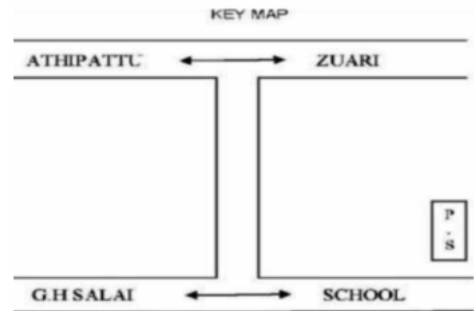

Key MAP View