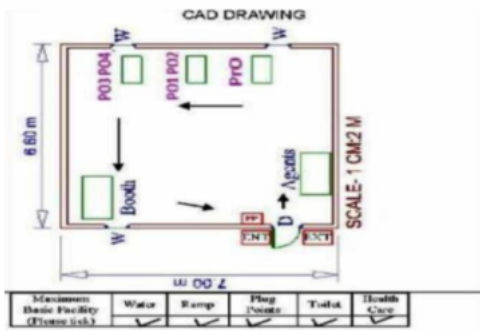

Cad View

Key MAP View