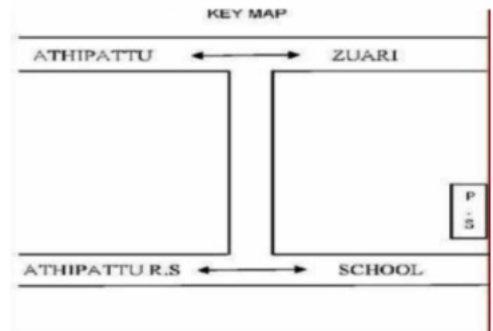

Cad View

Key MAP View