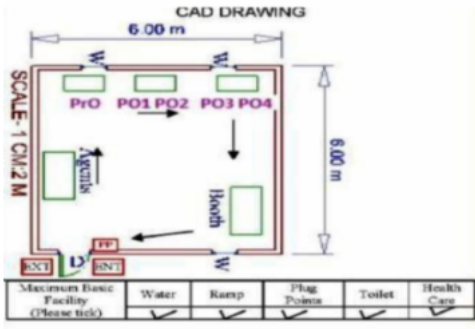

Google Map View

Polling Station Building Front View

Polling Station Front View

Cad View

Key MAP View

சட்டமன்றத் தொகுதியின் எண் மற்றும் பெயர் : 2-பொன்னேரி
பிரிவு எண் மற்றும் பெயர் 1-அத்திப்பட்டு (ஊ), கருமாரியம்மன் கோயில் தெரு - 1