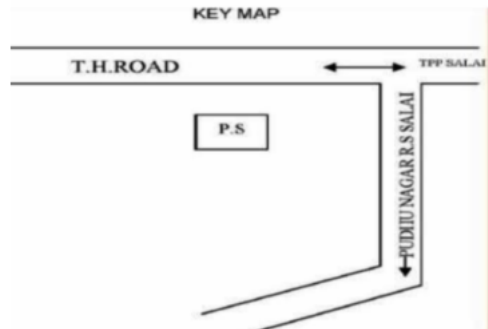

Google Map View

Polling Station Building Front View

Polling Station Front View

Cad View

Key MAP View

சட்டமன்றத் தொகுதியின் எண் மற்றும் பெயர் : 2-பொன்னேரி
பிரிவு எண் மற்றும் பெயர் 1-அத்திப்பட்டு (ஊ), கருமாரியம்மன் கோயில் தெரு - 1