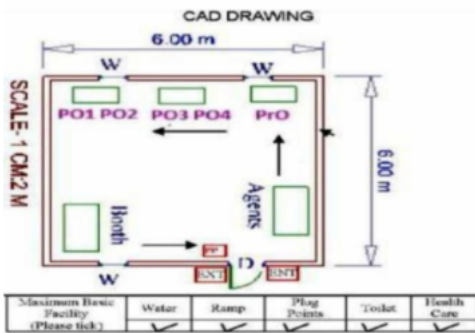

Google Map View

Polling Station Building Front View

Polling Station Front View

Cad View

Key MAP View

சட்டமன்றத் தொகுதியின் எண் மற்றும் பெயர் : 2-பொன்னேரி பிரிவு எண் மற்றும் பெயர் 1-அத்திப்பட்டு (ஊ), பக்தசிங் நகர்