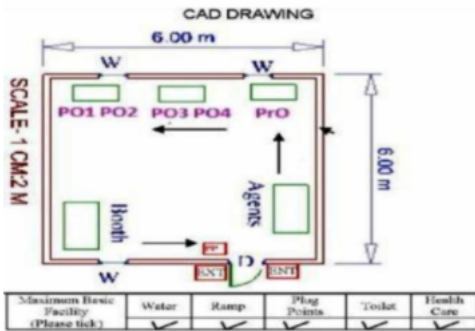

Google Map View

Polling Station Building Front View

Polling Station Front View

Cad View

Key MAP View

சட்டமன்றத் தொகுதியின் எண் மற்றும் பெயர் : 2-பொன்னேரி பிரிவு எண் மற்றும் பெயர் 1-அத்திப்பட்டு (ஊ), அம்பேத்கார் தெரு