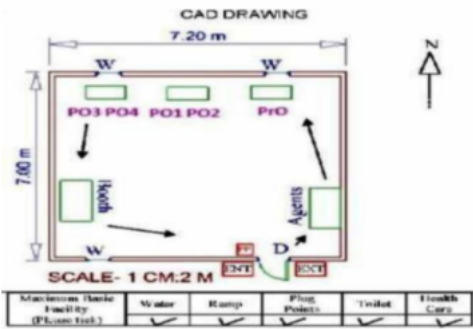

Google Map View

Polling Station Building Front View

Polling Station Front View

Cad View

Key MAP View

1 பெயர் : சுப்ரமணி தந்தை பெயர்: ஆறுமுகம் வீட்டு எண் : 1 வயது : 76 பாலினம் : ஆண்	YSS2116739	Photo is available	2 பெயர் : கல்யாணி தந்தை பெயர்: சுப்ரமணி வீட்டு எண் : 1 வயது : 71 பாலினம் : பெண்	YSS2116747	Photo is available	3 பெயர் : கரிம்பாசா தந்தை பெயர்: முகமதுஅலி வீட்டு எண் : 1 வயது : 53 பாலினம் : ஆண்	HWT1872340	Photo is available
4 பெயர் : ஹேமாலரதி கணவர் பெயர்: சுரேஷ் வீட்டு எண் : 1 வயது : 45 பாலினம் : பெண்	YSS0398669	Photo is available	5 பெயர் : முனுசாமி தந்தை பெயர்: ராமலிங்கம் வீட்டு எண் : 2 வயது : 48 பாலினம் : ஆண்	HWT1872373	Photo is available	6 பெயர் : லட்சுமி தந்தை பெயர்: ராமலிங்கம் வீட்டு எண் : 2 வயது : 46 பாலினம் : பெண்	HWT1872415	Photo is available
7 பெயர் : பூநித்திஷ் தந்தை பெயர்: மணிவண்ணன் வீட்டு எண் : 2 வயது : 23 பாலினம் : ஆண்	YSS2395556	Photo is available	#2 8 பெயர் : இம்மாநாளுல் பால் தந்தை பெயர்: பால் வீட்டு எண் : 4 வயது : 64 பாலினம் : ஆண்	HWT3424645	Photo is available	9 பெயர் : அந்தோனி ராணீல் தந்தை பெயர்: தங்கராஜ் வீட்டு எண் : 04 வயது : 24 பாலினம் : பெண்	YSS2337079	Photo is available
10 பெயர் : நதியா கணவர் பெயர்: சக்தி சரவணன் வீட்டு எண் : 4/593 வயது : 39 பாலினம் : பெண்	YSS2284792	Photo is available	11 பெயர் : லலிதா கணவர் பெயர்: தெய்வசிகாமணி வீட்டு எண் : 6 வயது : 70 பாலினம் : பெண்	YSS2116812	Photo is available	12 பெயர் : ரஜினி தந்தை பெயர்: கோவிந்தசாமி வீட்டு எண் : 6 வயது : 51 பாலினம் : ஆண்	HWT5639869	Photo is available
13 பெயர் : அன்புசெல்வன் தந்தை பெயர்: தெய்வசிகாமணி வீட்டு எண் : 6 வயது : 49 பாலினம் : ஆண்	YSS2116820	Photo is available	14 பெயர் : பரிமளா கணவர் பெயர்: ரஜினி வீட்டு எண் : 6 வயது : 45 பாலினம் : பெண்	HWT3425022	Photo is available	15 பெயர் : விக்னெஷ் தந்தை பெயர்: ராமசந்திரன் வீட்டு எண் : 6 வயது : 23 பாலினம் : ஆண்	YSS2398188	Photo is available
16 பெயர் : ஆனந்தி தந்தை பெயர்: வேல்ராஜன் வீட்டு எண் : 7 வயது : 26 பாலினம் : பெண்	YSS1508381	Photo is available	17 பெயர் : ஹரி கிருஷ்ணன் தந்தை பெயர்: மாரி வீட்டு எண் : 8 வயது : 24 பாலினம் : ஆண்	YSS2393460	Photo is available	18 பெயர் : அருண் குமாரி தந்தை பெயர்: தரணி வேந்தன் வீட்டு எண் : 8-10B வயது : 29 பாலினம் : பெண்	YSS1208925	Photo is available
19 பெயர் : ச ராம் வெங்கடேஷ் தந்தை பெயர்: ரா சண்முகராஜ் வீட்டு எண் : 10 வயது : 22 பாலினம் : ஆண்	YSS2705515	Photo is available	20 பெயர் : முனிசேகர் தந்தை பெயர்: கெஜுவரதன் வீட்டு எண் : 13 வயது : 71 பாலினம் : ஆண்	YSS0398685	Photo is available	21 பெயர் : மல்லைவரி கணவர் பெயர்: முனிசேகர் வீட்டு எண் : 13 வயது : 59 பாலினம் : பெண்	YSS0398693	Photo is available
22 பெயர் : எல்லம்மாள் கணவர் பெயர்: கேசவன் வீட்டு எண் : 14 வயது : 61 பாலினம் : பெண்	YSS2119923	Photo is available	23 பெயர் : பாலாஜிசிங் தந்தை பெயர்: கிருஷ்ணசிங் வீட்டு எண் : 15 வயது : 62 பாலினம் : ஆண்	YSS2119931	Photo is available	24 பெயர் : பவானிபாய் தந்தை பெயர்: பாலாஜிசிங் வீட்டு எண் : 15 வயது : 56 பாலினம் : பெண்	YSS2119949	Photo is available
25 பெயர் : நாகரத்தினம் தந்தை பெயர்: ஜெயராமன் வீட்டு எண் : 16 வயது : 79 பாலினம் : பெண்	YSS2119956	Photo is available	26 பெயர் : சின்னையா தந்தை பெயர்: வெங்கடேஷ் வீட்டு எண் : 16 வயது : 57 பாலினம் : ஆண்	YSS2119964	Photo is available	27 பெயர் : பரமேஸ்வரி கணவர் பெயர்: சின்னையா வீட்டு எண் : 16 வயது : 52 பாலினம் : பெண்	YSS2119972	Photo is available
28 பெயர் : சீனிவாசலு தந்தை பெயர்: ஜெயராமன் வீட்டு எண் : 16 வயது : 49 பாலினம் : ஆண்	YSS2119980	Photo is available	29 பெயர் : சீனிவாசன் தந்தை பெயர்: பலராமன் வீட்டு எண் : 17 வயது : 45 பாலினம் : ஆண்	HWT1873306	Photo is available	30 பெயர் : முனியம்மாள் கணவர் பெயர்: கோவிந்தசாமி வீட்டு எண் : 18 வயது : 62 பாலினம் : பெண்	YSS2120004	Photo is available