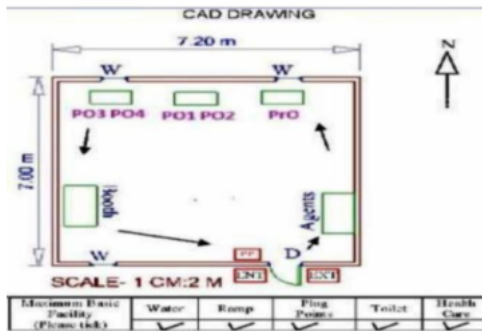

Google Map View

Polling Station Building Front View

Polling Station Front View

Cad View

Key MAP View

சட்டமன்றத் தொகுதியின் எண் மற்றும் பெயர் : 2-பொன்னேரி

பிரிவு எண் மற்றும் பெயர் 1-சுப்பாரெட்டிபாளையம் (உஊ), கொண்டகரை (வார்டு-2)