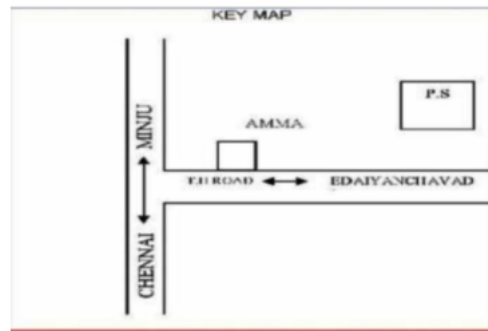

Key MAP View