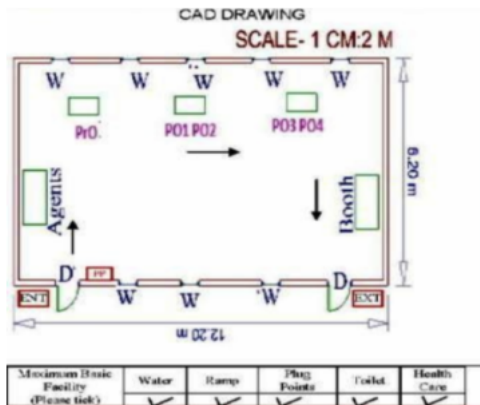

Google Map View

Polling Station Building Front View

Polling Station Front View

Cad View

Key MAP View

1 பெயர் : வனராஜ் தந்தை பெயர்: பொன்னராஜ் வீட்டு எண் : 1 வயது : 54 பாலினம் : ஆண்	YSS0900928 Photo is available	2 பெயர் : சார்லஸ் தந்தை பெயர்: வரதராஜ் வீட்டு எண் : 1 வயது : 53 பாலினம் : ஆண்	YSS2132629 Photo is available	3 பெயர் : கருணாகரன் தந்தை பெயர்: வரதராஜ் வீட்டு எண் : 1 வயது : 52 பாலினம் : ஆண்	YSS2132637 Photo is available
4 பெயர் : பிரான்சிஸ் தந்தை பெயர்: வரதராஜ் வீட்டு எண் : 1 வயது : 42 பாலினம் : ஆண்	HWT3436581 Photo is available	5 பெயர் : ஜானகி கணவர் பெயர்: சார்லஸ் வீட்டு எண் : 1 வயது : 42 பாலினம் : பெண்	YSS2681054 Photo is available	6 பெயர் : ஜான்சிராணி தந்தை பெயர்: வரதராஜ் வீட்டு எண் : 1 வயது : 38 பாலினம் : பெண்	YSS0404970 Photo is available
7 பெயர் : சுமித்ரா கணவர் பெயர்: பாண்டியன் வீட்டு எண் : 1 வயது : 38 பாலினம் : பெண்	YSS0900902 Photo is available	8 பெயர் : வஞ்சலின் தந்தை பெயர்: வரதராஜ் வீட்டு எண் : 1 வயது : 36 பாலினம் : பெண்	YSS0404327 Photo is available	9 பெயர் : பிரசன்னராஜ் தந்தை பெயர்: வரதராஜ் வீட்டு எண் : 1 வயது : 34 பாலினம் : ஆண்	YSS0404459 Photo is available
10 பெயர் : வாசுகி கணவர் பெயர்: வினாயகம் வீட்டு எண் : 3 வயது : 55 பாலினம் : பெண்	YSS2132652 Photo is available	11 பெயர் : புஷ்பா கணவர் பெயர்: தினேஷ் வீட்டு எண் : 3 வயது : 27 பாலினம் : பெண்	YSS1553577 Photo is available	12 பெயர் : புஷ்பராஜ் தந்தை பெயர்: சுந்தரம் வீட்டு எண் : 4 வயது : 51 பாலினம் : ஆண்	YSS2132660 Photo is available
13 பெயர் : நவமணி கணவர் பெயர்: புஷ்பராஜ் வீட்டு எண் : 4 வயது : 49 பாலினம் : பெண்	HWT3436201 Photo is available	14 பெயர் : தீபா கணவர் பெயர்: ஸ்ரீ ராஜேஷ் வீட்டு எண் : 4 வயது : 27 பாலினம் : பெண்	YSS2600583 Photo is available	15 பெயர் : செந்தாமரை கணவர் பெயர்: தசரதன் வீட்டு எண் : 5 வயது : 63 பாலினம் : பெண்	YSS2132694 Photo is available
16 பெயர் : முகுந்தா கணவர் பெயர்: ஜார்ஜ் வீட்டு எண் : 6 வயது : 71 பாலினம் : பெண்	YSS1431493 Photo is available	17 பெயர் : சிவா கணவர் பெயர்: சம்பத் வீட்டு எண் : 6 வயது : 62 பாலினம் : பெண்	HWT3438454 Photo is available	18 பெயர் : பிரபாகரன் தந்தை பெயர்: ஜார்ஜ் வீட்டு எண் : 6 வயது : 34 பாலினம் : ஆண்	YSS1431485 Photo is available
19 பெயர் : சுப்பிரமணி தந்தை பெயர்: ரங்கன் வீட்டு எண் : 7 வயது : 57 பாலினம் : ஆண்	YSS2132702 Photo is available	20 பெயர் : கவிதா கணவர் பெயர்: ஆறுமுகம் வீட்டு எண் : 7 வயது : 43 பாலினம் : பெண்	HWT3438082 Photo is available	21 பெயர் : தினகரன் தந்தை பெயர்: வெங்கடேசன் வீட்டு எண் : 7 வயது : 29 பாலினம் : ஆண்	YSS1155571 Photo is available
22 பெயர் : ஆறுமுகம் தந்தை பெயர்: ரங்கன் வீட்டு எண் : 7-3 வயது : 50 பாலினம் : ஆண்	HWT3439049 Photo is available	23 பெயர் : கோவிந்தராஜ் தந்தை பெயர்: ரங்கன் வீட்டு எண் : 7A வயது : 51 பாலினம் : ஆண்	YSS2132710 Photo is available	24 பெயர் : அரவிந்த் தந்தை பெயர்: கோவிந்தராஜ் வீட்டு எண் : 7A வயது : 30 பாலினம் : ஆண்	YSS1155563 Photo is available
25 பெயர் : அகாஷ் தந்தை பெயர்: கோவிந்தராஜ் வீட்டு எண் : 7A வயது : 28 பாலினம் : ஆண்	YSS1281336 Photo is available	26 பெயர் : ஜோதி கணவர் பெயர்: கோவிந்தராஜ் வீட்டு எண் : 8 வயது : 43 பாலினம் : பெண்	HWT3438066 Photo is available	27 பெயர் : சரஸ்வதி கணவர் பெயர்: குமார் வீட்டு எண் : 11 வயது : 43 பாலினம் : பெண்	HWT3434297 Photo is available
28 பெயர் : நாகஜோதி கணவர் பெயர்: மகேஷ் வீட்டு எண் : 11 வயது : 30 பாலினம் : பெண்	YSS2294213 Photo is available	29 பெயர் : பேரருளான் தந்தை பெயர்: குமார் வீட்டு எண் : 11 வயது : 22 பாலினம் : ஆண்	YSS2610319 Photo is available	30 பெயர் : கெ குமார் தந்தை பெயர்: கெங்கன் வீட்டு எண் : 11A வயது : 55 பாலினம் : ஆண்	YSS2132728 Photo is available