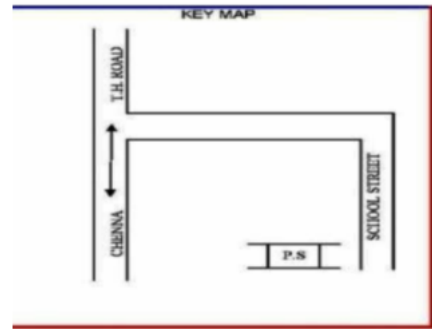

Cad View

Key MAP View