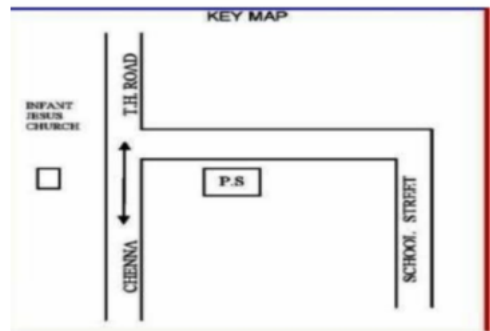

Polling Station Building Front View

Polling Station Front View

Cad View

Key MAP View

சட்டமன்றத் தொகுதியின் எண் மற்றும் பெயர் : 2-பொன்னேரி பிரிவு எண் மற்றும் பெயர் 1-இடையன்சாவடி (ஊ), கன்னியம்மன் கோயில்மேடு (வார்டு-2)