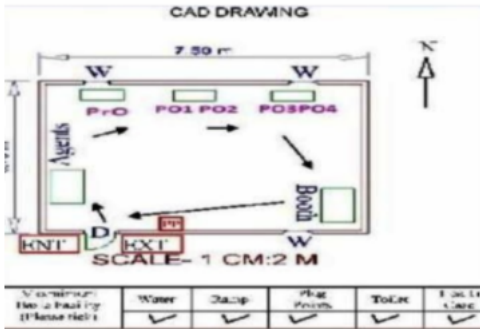

Google Map View

Polling Station Building Front View

Polling Station Front View

Cad View

Key MAP View

சட்டமன்றத் தொகுதியின் எண் மற்றும் பெயர் : 2-பொன்னேரி
பிரிவு எண் மற்றும் பெயர் 1-கோட்டைகுப்பம் (ஊ), கிறிஸ்துவகுப்பம்(வார்டு-1)