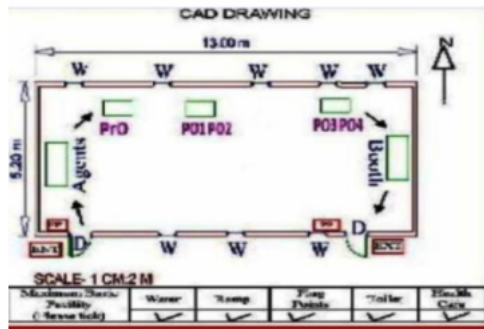

Google Map View

Polling Station Building Front View

Polling Station Front View

Cad View

Key MAP View

1 பெயர் : சிவா தந்தை பெயர் : ஏகாம்பரம் வீட்டு எண் : 1 வயது : 39 பாலினம் : ஆண்	YSS0802520 Photo is available	2 பெயர் : மாபுராஷா தந்தை பெயர் : மஸ்தான் வீட்டு எண் : 1-34 வயது : 42 பாலினம் : ஆண்	YSS0803197 Photo is available	3 பெயர் : லட்சுமி தேவி கணவர் பெயர் : முனுசாமி வீட்டு எண் : 1-170 வயது : 71 பாலினம் : பெண்	YSS1215789 Photo is available
4 பெயர் : ராணி கணவர் பெயர் : குமரன் வீட்டு எண் : 2 வயது : 73 பாலினம் : பெண்	YSS2201853 Photo is available	# 5 பெயர் : அரவிந்த் கு தந்தை பெயர் : குமரன் வீட்டு எண் : 2 வயது : 45 பாலினம் : ஆண்	HWT3659042 Photo is available	6 பெயர் : வனிதா தந்தை பெயர் : செல்வம் வீட்டு எண் : 2 வயது : 28 பாலினம் : பெண்	YSS2322220 Photo is available
7 பெயர் : சந்திரன் தந்தை பெயர் : கோவிந்தன் வீட்டு எண் : 5 வயது : 72 பாலினம் : ஆண்	HWT4677027 Photo is available	8 பெயர் : அஞ்சலா கணவர் பெயர் : சந்திரன் வீட்டு எண் : 5 வயது : 66 பாலினம் : பெண்	HWT4676730 Photo is available	9 பெயர் : நீலகண்டன் தந்தை பெயர் : சந்திரன் வீட்டு எண் : 5 வயது : 52 பாலினம் : ஆண்	HWT4677035 Photo is available
10 பெயர் : வெற்றிசெல்லி கணவர் பெயர் : நீலகண்டன் வீட்டு எண் : 5 வயது : 51 பாலினம் : பெண்	HWT5664719 Photo is available	11 பெயர் : அன்பரசு தந்தை பெயர் : சந்திரன் வீட்டு எண் : 5 வயது : 42 பாலினம் : ஆண்	HWT5543772 Photo is available	12 பெயர் : வென்னிலா கணவர் பெயர் : உதயகுமார் வீட்டு எண் : 5 வயது : 40 பாலினம் : பெண்	YSS2322261 Photo is available
13 பெயர் : வினோத்குமார் தந்தை பெயர் : பாபு வீட்டு எண் : 5 வயது : 34 பாலினம் : ஆண்	YSS0803528 Photo is available	14 பெயர் : பிரபாகரன் தந்தை பெயர் : பாபு வீட்டு எண் : 5 வயது : 33 பாலினம் : ஆண்	YSS0802397 Photo is available	15 பெயர் : பிரதீபா கணவர் பெயர் : அன்பரசு வீட்டு எண் : 5 வயது : 30 பாலினம் : பெண்	YSS2324028 Photo is available
16 பெயர் : தேவி தந்தை பெயர் : விஜயன் வீட்டு எண் : 5 வயது : 26 பாலினம் : பெண்	YSS1597673 Photo is available	17 பெயர் : பிரசாத் தந்தை பெயர் : நீலகண்டன் வீட்டு எண் : 5 வயது : 24 பாலினம் : ஆண்	YSS2318095 Photo is available	18 பெயர் : கிஷோர் தந்தை பெயர் : நீலகண்டன் வீட்டு எண் : 5 வயது : 22 பாலினம் : ஆண்	YSS2519148 Photo is available
19 பெயர் : காஞ்சனா கணவர் பெயர் : குமாரசாமி வீட்டு எண் : 6 வயது : 51 பாலினம் : பெண்	YSS0476630 Photo is available	20 பெயர் : ரமேஷ் தாயின் பெயர் : சகுந்தலா வீட்டு எண் : 10 வயது : 48 பாலினம் : ஆண்	HWT5698816 Photo is available	21 பெயர் : லதா கணவர் பெயர் : ரமேஷ் வீட்டு எண் : 10 வயது : 45 பாலினம் : பெண்	HWT5483706 Photo is available
22 பெயர் : யோஸ்நி பீவி தந்தை பெயர் : ஜோக முஸ்தஃபா வீட்டு எண் : 10 வயது : 27 பாலினம் : பெண்	YSS2301877 Photo is available	23 பெயர் : காதர் பாஷா தந்தை பெயர் : ஷேக முஸ்தஃபா வீட்டு எண் : 10 வயது : 26 பாலினம் : ஆண்	YSS2301901 Photo is available	24 பெயர் : நூர்உன்னிஷா கணவர் பெயர் : முஸ்தாபா வீட்டு எண் : 13 வயது : 50 பாலினம் : பெண்	YSS2201903 Photo is available
25 பெயர் : நாகபாபு தந்தை பெயர் : சத்திய நாராயணா வீட்டு எண் : 13 வயது : 35 பாலினம் : ஆண்	YSS0802660 Photo is available	26 பெயர் : மகாலட்சுமி கணவர் பெயர் : நாகபாபு வீட்டு எண் : 13 வயது : 29 பாலினம் : பெண்	YSS1348861 Photo is available	27 பெயர் : சத்தியா கணவர் பெயர் : வெங்கடேசன் வீட்டு எண் : 13 வயது : 27 பாலினம் : பெண்	YSS1557719 Photo is available
28 பெயர் : மணிகண்டன் தந்தை பெயர் : மகாதேவன் வீட்டு எண் : 14 வயது : 34 பாலினம் : ஆண்	YSS0907048 Photo is available	29 பெயர் : கல்யாணி கணவர் பெயர் : சந்திரன் வீட்டு எண் : 16 வயது : 56 பாலினம் : பெண்	YSS2201929 Photo is available	30 பெயர் : பார்வதி கணவர் பெயர் : தாமஸ் கிருபாகரன் வீட்டு எண் : 16 வயது : 26 பாலினம் : பெண்	YSS2415396 Photo is available