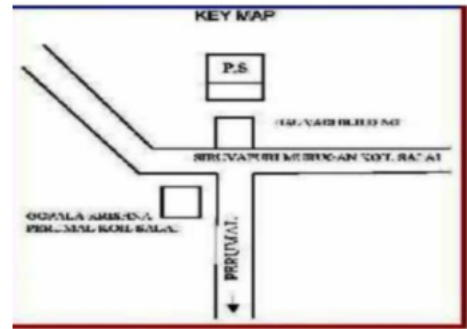

3. வாக்குச் சாவடியின் விவரங்கள்

<p>வாக்குச் சாவடியின் எண் மற்றும் பெயர் :</p> <p>272 - ஊராட்சி ஒன்றிய தொடக்கப்பள்ளி சின்னம்பேடு (மேற்கு முகவாசல் தெற்கு பக்கம் புதிய கட்டிடம்), சின்னம்பேடு - 601 206</p> <p>வாக்குச் சாவடியின் முகவரி :</p> <p>ஊராட்சி ஒன்றிய தொடக்கப்பள்ளி சின்னம்பேடு (மேற்கு முகவாசல் தெற்கு பக்கம் புதிய கட்டிடம்), சின்னம்பேடு - 601 206</p>	<p style="text-align: center;">வாக்குச் சாவடியின் வகைப்பாடு (ஆண்/பெண்/பொது)</p> <p style="text-align: center;">துணை வாக்குச் சாவடிகளின் எண்ணிக்கை :</p>	<p>பொது</p> <p style="font-size: 24px;">0</p>
--	---	--

Google Map View

Polling Station Building Front View

Polling Station Front View

Cad View

Key MAP View

சட்டமன்றத் தொகுதியின் எண் மற்றும் பெயர் : 2-பொய்ளேரி
பிரிவு எண் மற்றும் பெயர் 1-சின்னம்பேடு (ஊ), படப்பை தெரு, கீழ்கடை தெரு (வார்டு-3)