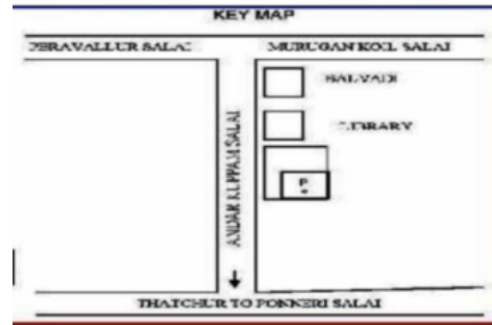

Google Map View

Polling Station Building Front View

Polling Station Front View

Cad View

Key MAP View

1 பெயர் : முத்தையா தந்தை பெயர்: கிருஷ்ணப்பன் வீட்டு எண் : 72 வயது : 54 பாலினம் : ஆண்	YSS1289891	Photo is available	2 பெயர் : தேன்மொழி கணவர் பெயர்: முத்தையா வீட்டு எண் : 72 வயது : 50 பாலினம் : பெண்	YSS1289883	Photo is available	3 பெயர் : சுப்புநீ தந்தை பெயர்: குருமூர்த்தி வீட்டு எண் : 72 வயது : 25 பாலினம் : பெண்	YSS2373496	Photo is available
4 பெயர் : கு ஜெயபுரி தந்தை பெயர்: குருமூர்த்தி வீட்டு எண் : 72 வயது : 21 பாலினம் : பெண்	YSS2580553	Photo is available	5 பெயர் : ஜெயவேல் தந்தை பெயர்: முனுசாமி வீட்டு எண் : 73 வயது : 60 பாலினம் : ஆண்	YSS1164961	Photo is available	6 பெயர் : வரதராஜன் தந்தை பெயர்: துரைசாமி வீட்டு எண் : 73 வயது : 47 பாலினம் : ஆண்	HWT2179588	Photo is available
7 பெயர் : சுபிரியா கணவர் பெயர்: வரதராஜன் வீட்டு எண் : 73 வயது : 38 பாலினம் : பெண்	YSS1164888	Photo is available	8 பெயர் : சரண்யா தந்தை பெயர்: முத்துகுமாரன் வீட்டு எண் : 73 வயது : 25 பாலினம் : பெண்	YSS2284552	Photo is available	9 பெயர் : சந்தோஷ் தந்தை பெயர்: ஜெயவேல் வீட்டு எண் : 73-4 வயது : 28 பாலினம் : ஆண்	YSS1289529	Photo is available
10 பெயர் : பெருமாள் தந்தை பெயர்: கோதண்டன் வீட்டு எண் : 73a வயது : 53 பாலினம் : ஆண்	YSS1165109	Photo is available	11 பெயர் : நாகலட்சுமி கணவர் பெயர்: பெருமாள் வீட்டு எண் : 73a வயது : 49 பாலினம் : பெண்	YSS1165216	Photo is available	12 பெயர் : பரத்குமார் தந்தை பெயர்: பெருமாள் வீட்டு எண் : 73A வயது : 28 பாலினம் : ஆண்	YSS1289560	Photo is available
13 பெயர் : கீதா கணவர் பெயர்: வெங்கடேசன் வீட்டு எண் : 73D வயது : 48 பாலினம் : பெண்	YSS0091298	Photo is available	14 பெயர் : யுகேந்திரன் தந்தை பெயர்: வெங்கடேசன் வீட்டு எண் : 73le வயது : 23 பாலினம் : ஆண்	YSS2374619	Photo is available	15 பெயர் : ஹரிபிரகாஷ் தந்தை பெயர்: ஜெயசங்கர் வீட்டு எண் : 74 வயது : 30 பாலினம் : ஆண்	YSS0999839	Photo is available
16 பெயர் : பிரேம் தந்தை பெயர்: ஜெயசங்கர் வீட்டு எண் : 74 வயது : 28 பாலினம் : ஆண்	YSS1289453	Photo is available	17 பெயர் : திலிப்குமார் தந்தை பெயர்: செல்வம் வீட்டு எண் : 74 வயது : 27 பாலினம் : ஆண்	YSS1439082	Photo is available	18 பெயர் : புலனேஸ்வரி கணவர் பெயர்: சதிஷ் வீட்டு எண் : 76 வயது : 47 பாலினம் : பெண்	YSS1382977	Photo is available
19 பெயர் : அனிதா தந்தை பெயர்: மணி வீட்டு எண் : 76 வயது : 33 பாலினம் : பெண்	YSS0808378	Photo is available	20 பெயர் : ரேவதி கணவர் பெயர்: கண்ணியப்பன் வீட்டு எண் : 76 வயது : 33 பாலினம் : பெண்	SCY2451805	Photo is available	21 பெயர் : வினோத்குமார் தந்தை பெயர்: நடராஜன் வீட்டு எண் : 76 வயது : 31 பாலினம் : ஆண்	YSS1164953	Photo is available
22 பெயர் : இலட்சுமி கணவர் பெயர்: சுப்பிரமணி வீட்டு எண் : 77 வயது : 78 பாலினம் : பெண்	YSS2114122	Photo is available	23 பெயர் : ராஜா தந்தை பெயர்: சுப்பிரமணி வீட்டு எண் : 77 வயது : 58 பாலினம் : ஆண்	YSS2114130	Photo is available	24 பெயர் : கலாவதி கணவர் பெயர்: ராதாகிருஷ்ணன் வீட்டு எண் : 78 வயது : 80 பாலினம் : பெண்	YSS2114148	Photo is available
25 பெயர் : சந்திரன் தந்தை பெயர்: முனுசாமி வீட்டு எண் : 78 வயது : 71 பாலினம் : ஆண்	YSS2114155	Photo is available	26 பெயர் : ரமேஷ் தந்தை பெயர்: சண்முகம் வீட்டு எண் : 78 வயது : 52 பாலினம் : ஆண்	YSS0379917	Photo is available	27 பெயர் : எழிலரசி கணவர் பெயர்: ரமேஷ் வீட்டு எண் : 78 வயது : 48 பாலினம் : பெண்	YSS0619882	Photo is available
28 பெயர் : ரவீந்திரன் தந்தை பெயர்: ராதாகிருஷ்ணன் வீட்டு எண் : 78 வயது : 47 பாலினம் : ஆண்	HWT5228036	Photo is available	29 பெயர் : காயத்திரி தந்தை பெயர்: ரமேஷ் வீட்டு எண் : 78 வயது : 22 பாலினம் : பெண்	YSS2485217	Photo is available	# 30 பெயர் : மகாலட்சுமி பா கணவர் பெயர்: பாலகிருஷ்ணன் வீட்டு எண் : 80 வயது : 45 பாலினம் : பெண்	HWT3702180	Photo is available