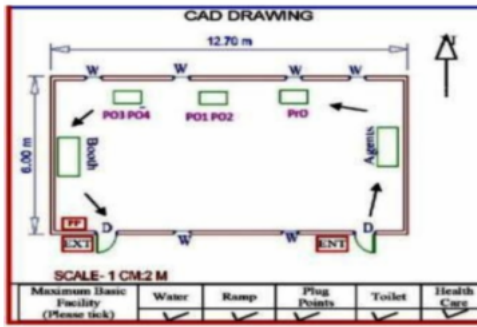

Polling Station Building Front View

Polling Station Front View

Cad View

Key MAP View

சட்டமன்றத் தொகுதியின் எண் மற்றும் பெயர் : 2-பொன்னேரி  
பிரிவு எண் மற்றும் பெயர் 1-ஆண்டார்குப்பம் (ஊ), வைரவங்குப்பம் (வார்டு-1)