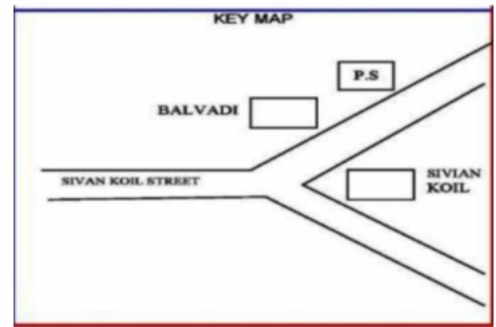

Polling Station Building Front View

Polling Station Front View

Cad View

Key MAP View

சட்டமன்றத் தொகுதியின் எண் மற்றும் பெயர் : 2-பொன்னேரி  
பிரிவு எண் மற்றும் பெயர் 1-ஆண்டார்குப்பம் (ஊ), வைரவங்குப்பம் (வார்டு-1)