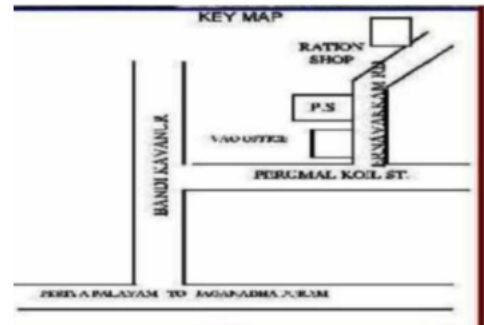

Google Map View

Polling Station Building Front View

Polling Station Front View

Cad View

Key MAP View

சட்டமன்றத் தொகுதியின் எண் மற்றும் பெயர் : 2-பொன்னேரி பிரிவு எண் மற்றும் பெயர் 1-நத்தம் (ஊ), தர்மாபுரம் வார்டு 2