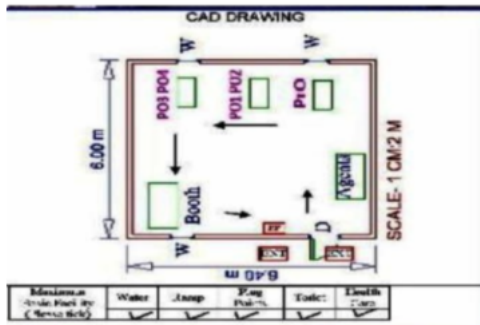

Google Map View

Polling Station Building Front View

Polling Station Front View

Cad View

Key MAP View

சட்டமன்றத் தொகுதியின் எண் மற்றும் பெயர் : 2-பொன்னேரி பிரிவு எண் மற்றும் பெயர் 1-நத்தம் (ஊ), தர்மாபுரம் வார்டு 2