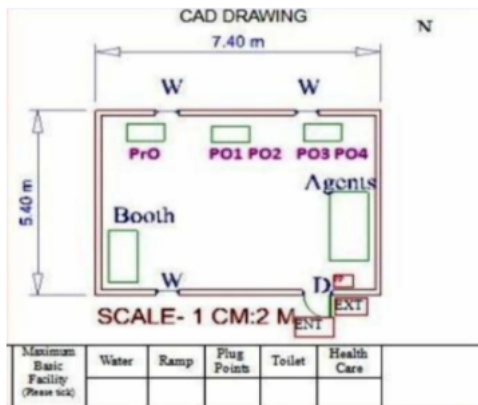

Cad View

Key MAP View