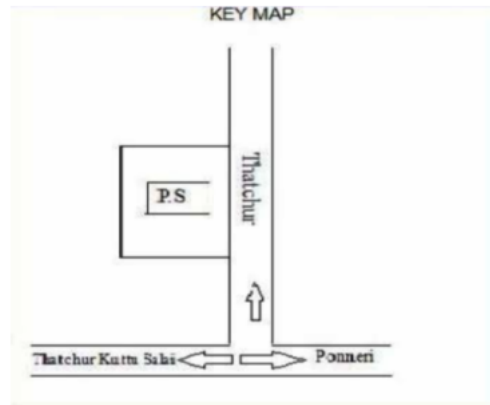

Key MAP View