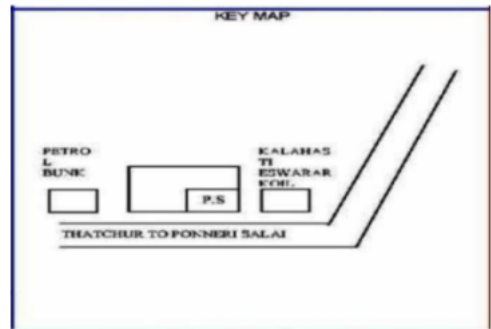

Key MAP View