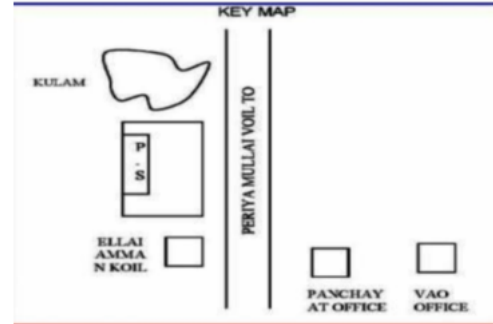

Key MAP View