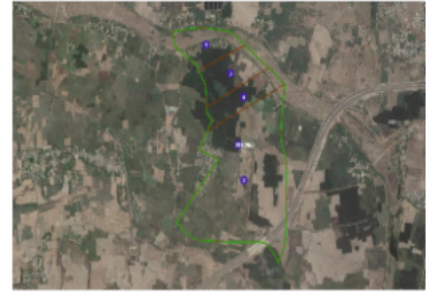

4. வாக்காளர்களின் எண்ணிக்கை

தொடங்கும் வரிசை எண்	முடியும் வரிசை எண்.	நிகர வாக்காளர்களின் எண்ணிக்கை			
		ஆண்	பெண்	மூன்றாம் பாலினம்	மொத்தம்
1	661	329	330	1	660

கையொப்பம்

Nazri Naksha

Google Map View

Polling Station Building Front View