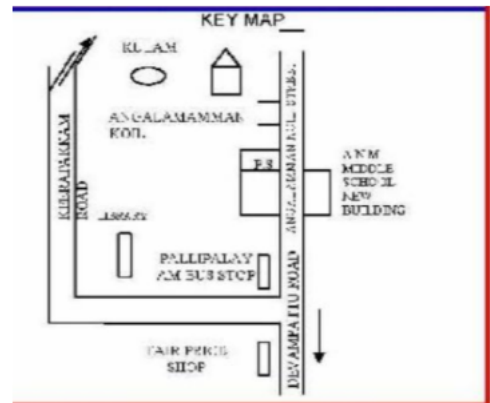

Cad View

Key MAP View