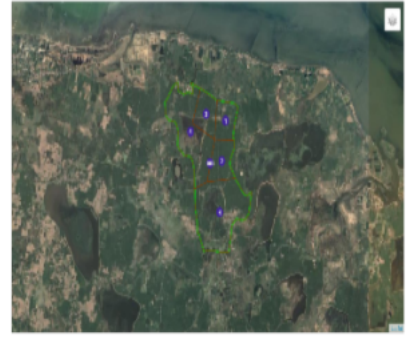

4. வாக்காளர்களின் எண்ணிக்கை

தொடங்கும் வரிசை எண்	முடியும் வரிசை எண்.	நிகர வாக்காளர்களின் எண்ணிக்கை			
		ஆண்	பெண்	மூன்றாம் பாலினம்	மொத்தம்
1	831	402	429	0	831

கையொப்பம்

Nazri Naksha

Google Map View

Polling Station Building Front View