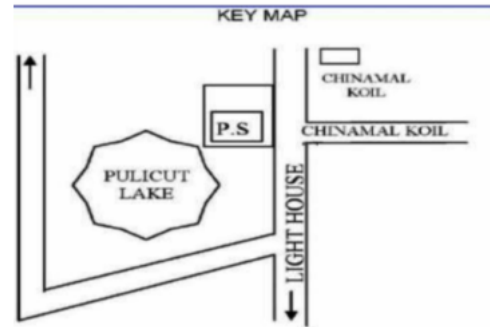

Cad View

Key MAP View