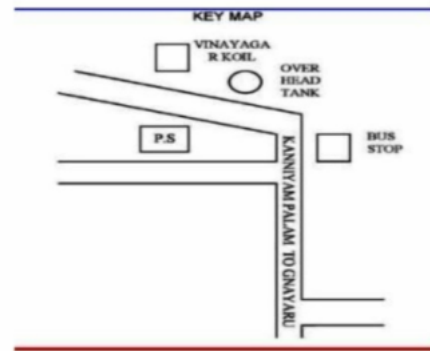

3. வாக்குச் சாவடியின் விவரங்கள்		
<p>வாக்குச் சாவடியின் எண் மற்றும் பெயர் :</p> <p>300 - ஊராட்சி ஒன்றிய தொடக்கப்பள்ளி(கிழக்கு பக்கம் தெற்கு முகவாசல்) பசுவன்பாளையம் - 600067</p> <p>வாக்குச் சாவடியின் முகவரி :</p> <p>ஊராட்சி ஒன்றிய தொடக்கப்பள்ளி(கிழக்கு பக்கம் தெற்கு முகவாசல்) பசுவன்பாளையம் - 600067, பசுவன்பாளையம்</p>	<p style="text-align: center;">வாக்குச் சாவடியின் வகைப்பாடு (ஆண்/பெண்/பொது)</p>	<p style="text-align: center;">துணை வாக்குச் சாவடிகளின் எண்ணிக்கை :</p> <p style="text-align: center;">0</p>

Google Map View

Polling Station Building Front View

Polling Station Front View

Cad View

Key MAP View

சட்டமன்றத் தொகுதியின் எண் மற்றும் பெயர் : 2-பொன்னேரி பிரிவு எண் மற்றும் பெயர் 1-நாயர் (ஊ), தாண்டவராயன் பாளையம் (வார்டு-3)