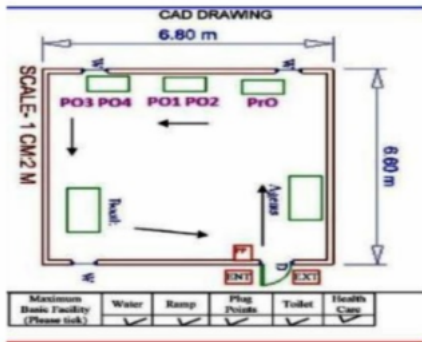

Google Map View

Polling Station Building Front View

Polling Station Front View

Cad View

Key MAP View

சட்டமன்றத் தொகுதியின் எண் மற்றும் பெயர் : 2-பொன்னேரி பிரிவு எண் மற்றும் பெயர் 1-நாயர் (ஊ), தாண்டவராயன் பாளையம் (வார்டு-3)