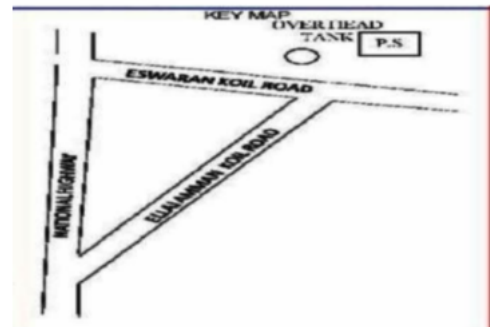

Key MAP View