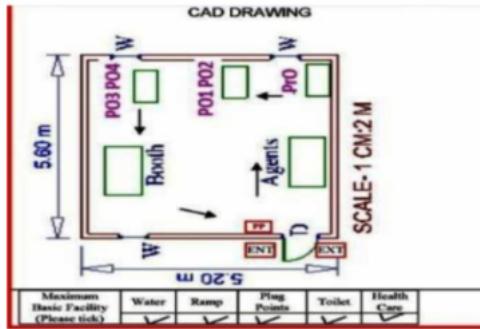

Cad View

Key MAP View