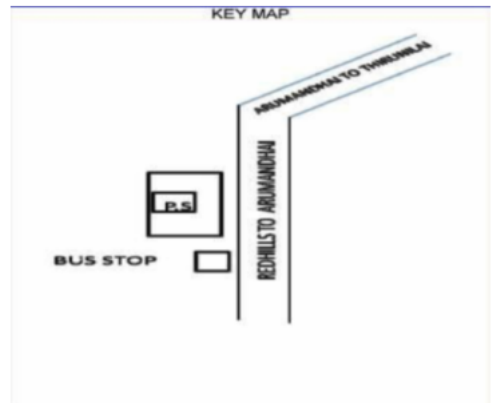

Cad View

Key MAP View