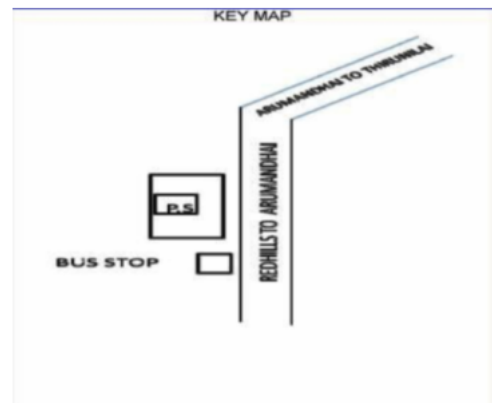

Cad View

Key MAP View