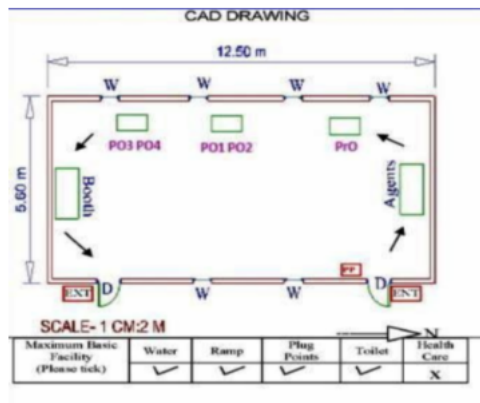

Cad View

Key MAP View