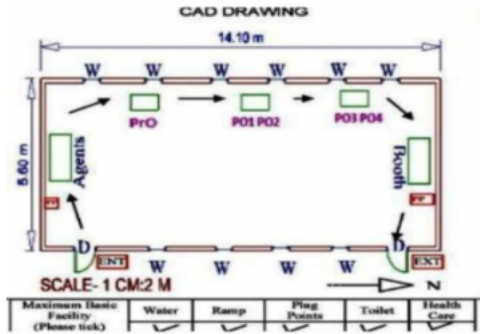

Cad View

Key MAP View