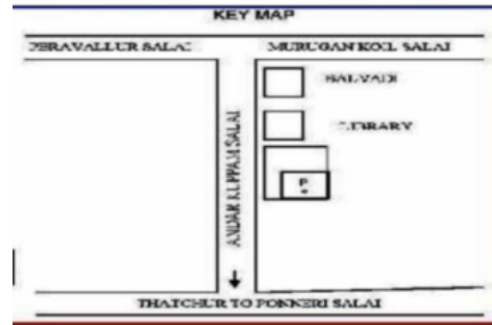

Key MAP View