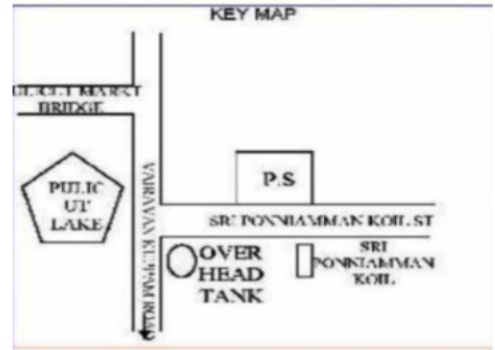

Key MAP View