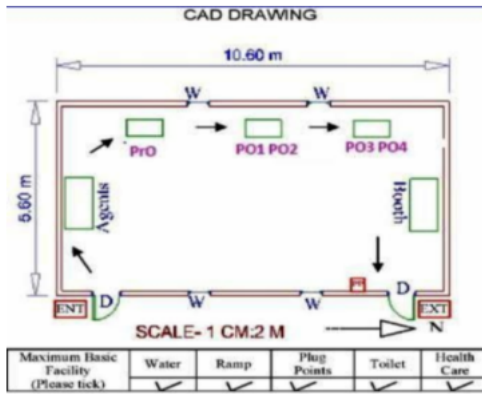

Cad View

Key MAP View