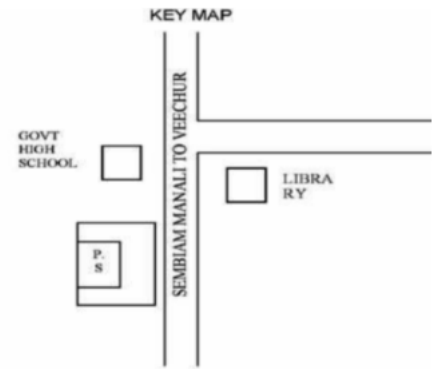

Cad View

Key MAP View