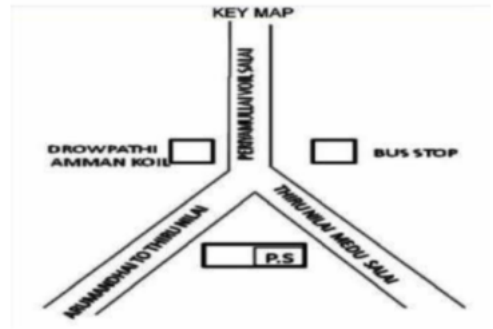

Key MAP View